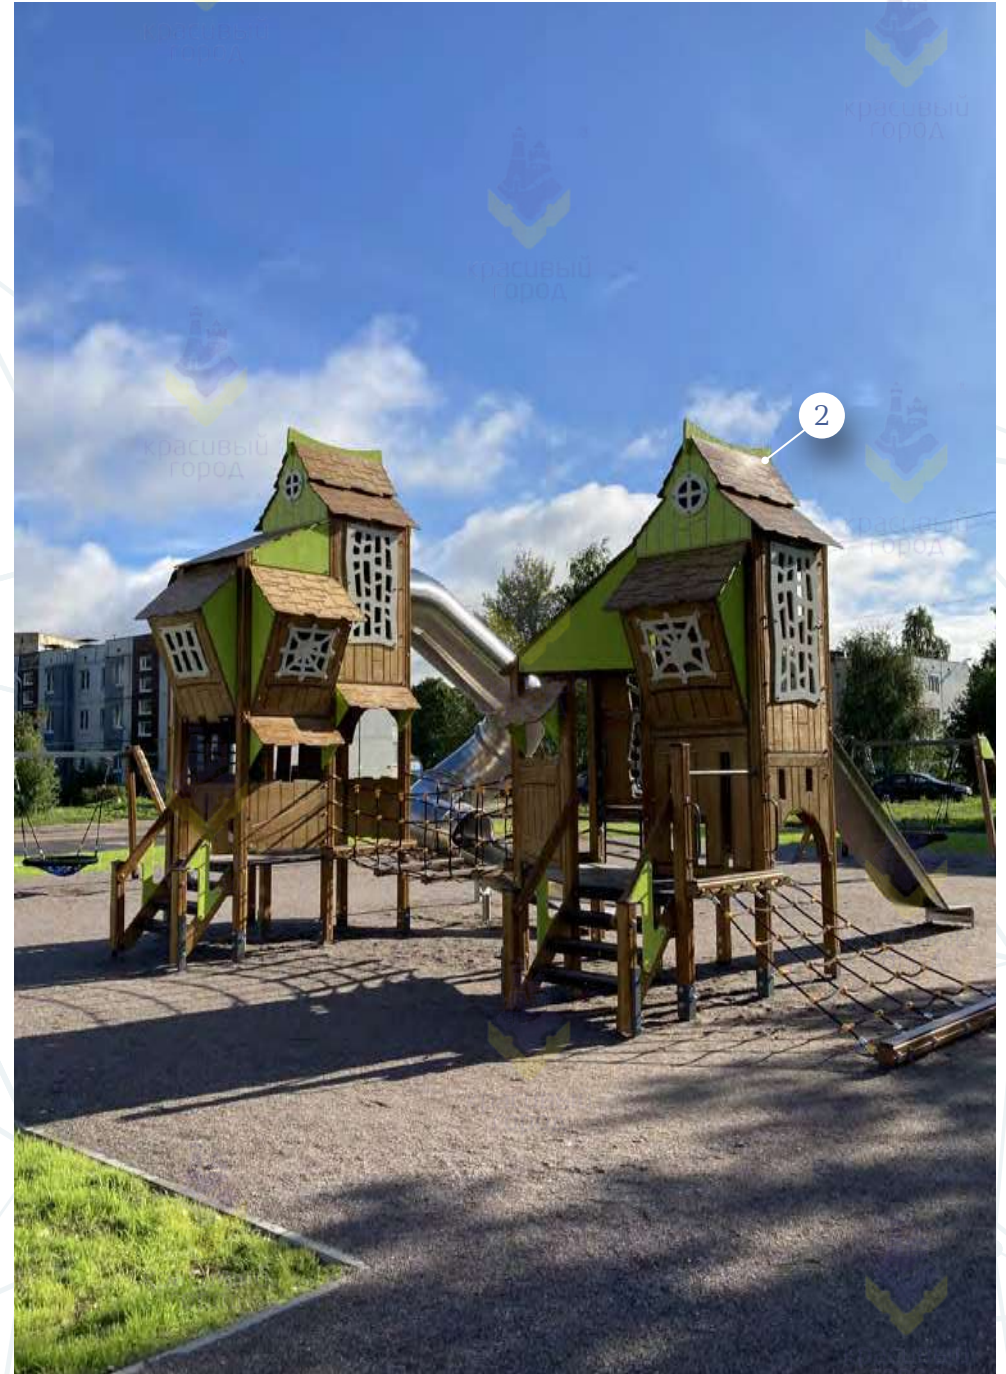

Ленинградская область, Приозерский район, пос. Раздолье

1. 2307 - Канатный комплекс «Куб»
2. 3292 - ИК для детей с ограниченными возможностями тип-5
3. 1607 - Урна «Круглая»
4. 1656 - Диван парковый тип-10
5. 3902 - Игровой комплекс «Ладога»
6. 1507 - Диван парковый тип-1
7. 2303 - Блок «Альпинист 3»

Ленинградская область, Приозерский район, Петровское сельское поселение

1. 1191 - Качель «Гнездо» с механизмом качания
2. 3305.6 - Игровой комплекс «Небесное дерево» тип-3
3. 2230.4 - Канатная пирамида 4 метра