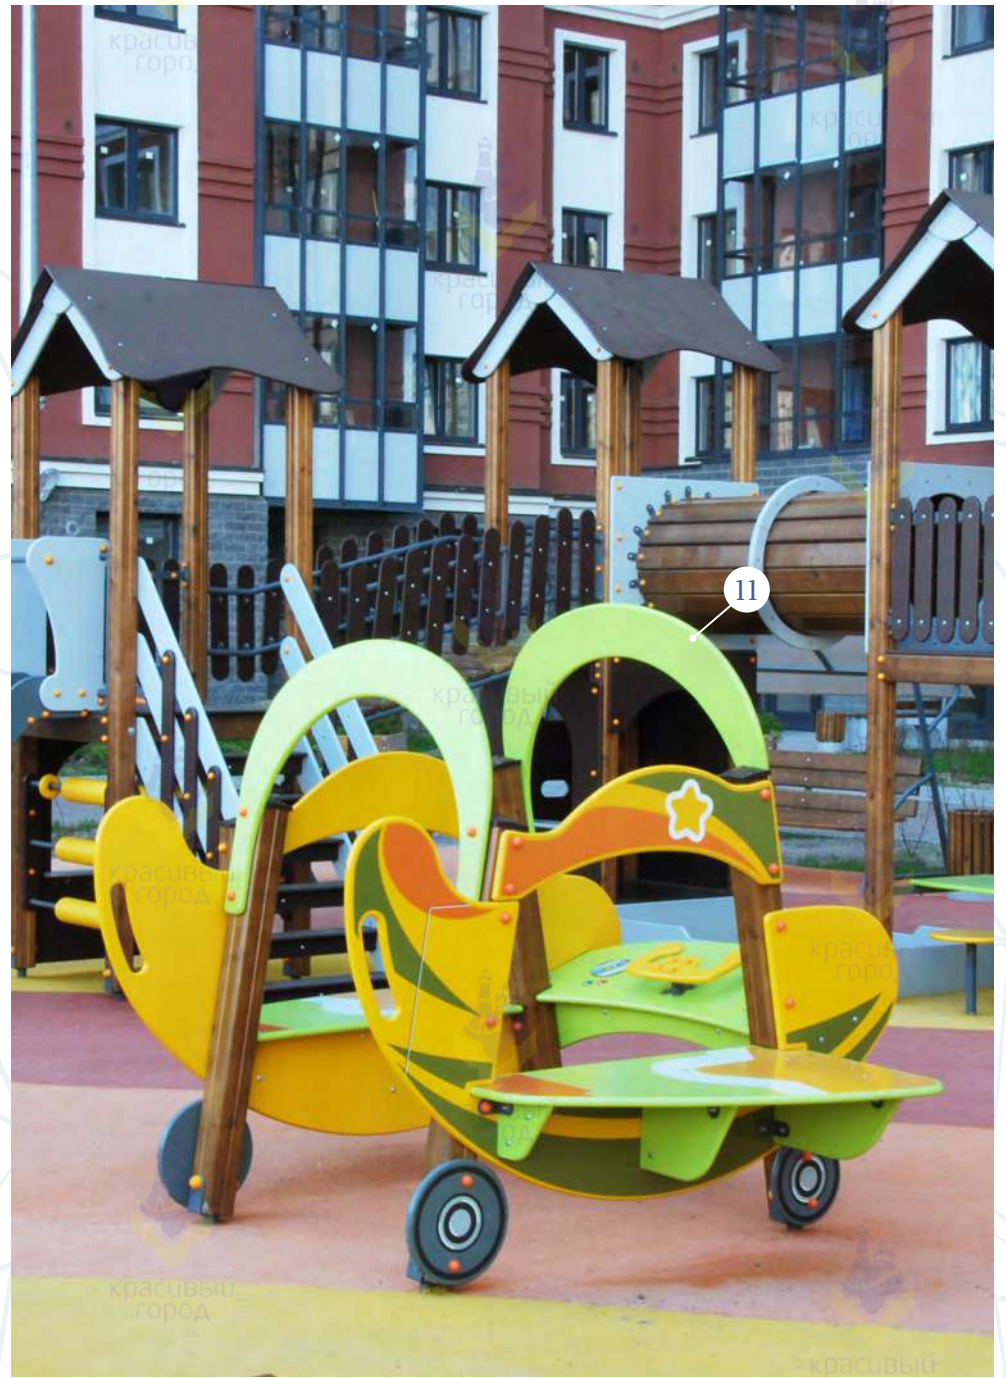

ЖК «Цивилизации»
г. Санкт-Петербург, ул. Дыбенко д.5

1. 2427 - Спортивный комплекс «Йота»
2. 2281 - Комплекс из 7-и турников , скамьи для прессы, шведской стенки, брусьев и гимнастических колец
3. 2169 - Уличный тренажер «Лыжники»
4. 2150 - Уличный тренажер «Велосипед»
5. 2283 - Рукоход двухуровневый из 6-и турников
6. 2230.8 - Канатная пирамида 8 метров
7. 3904 - Игровой комплекс «Мечта»
8. 1560 - Столик со стульчиками «Ромашка»
9. 2304.2 - Блок «Альпинист 4 с сеткой»
10. 3901 - Игровой комплекс «Замок людоеда»
11. 3703.2 - ИК «Самолет» для детей с ОВ