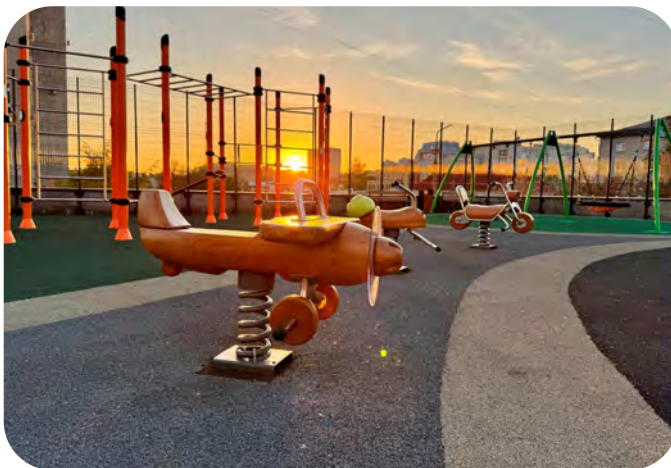

г. Курган. ЖК Центральный

Артикулы на фото:

2336.4 Игровой комплекс «Осенний лес» тип-4

1289 Песочный дворик «Осенний лес»

1598.1 Стойка «Юный Инженер»

3381 Качалка «Планер»

3383 Качалка «Байк»

3380 Качалка «Садовая улитка»

2281.1.50 Воркаут «4 турника, 2 шведские стенки,

2 пары колец, рукоход и скамьи для пресса»

1190.6 Качели металлические «Гнездо + 2 подвеса»