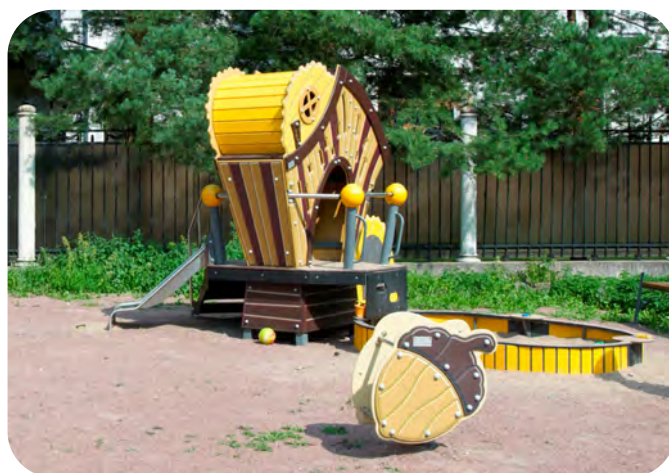

г. Пушкин. Песочная, 6-8

Артикулы на фото:

2336.4 Игровой комплекс «Осенний лес» тип-4

1289 Песочный дворик «Осенний лес»

1406 Балансир «Пенёк»

3384 Качалка «Жёлудь»