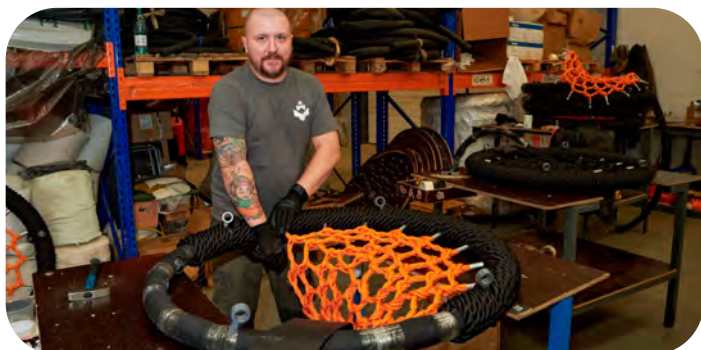

## 6 цехов основного производства

Цех обработки нержавеющей стали

видеотур по  
производству

Цех деревообработки

Цех изготовления канатных конструкций

испытание  
материалов

30-метровая линия покраски

Цех металлообработки