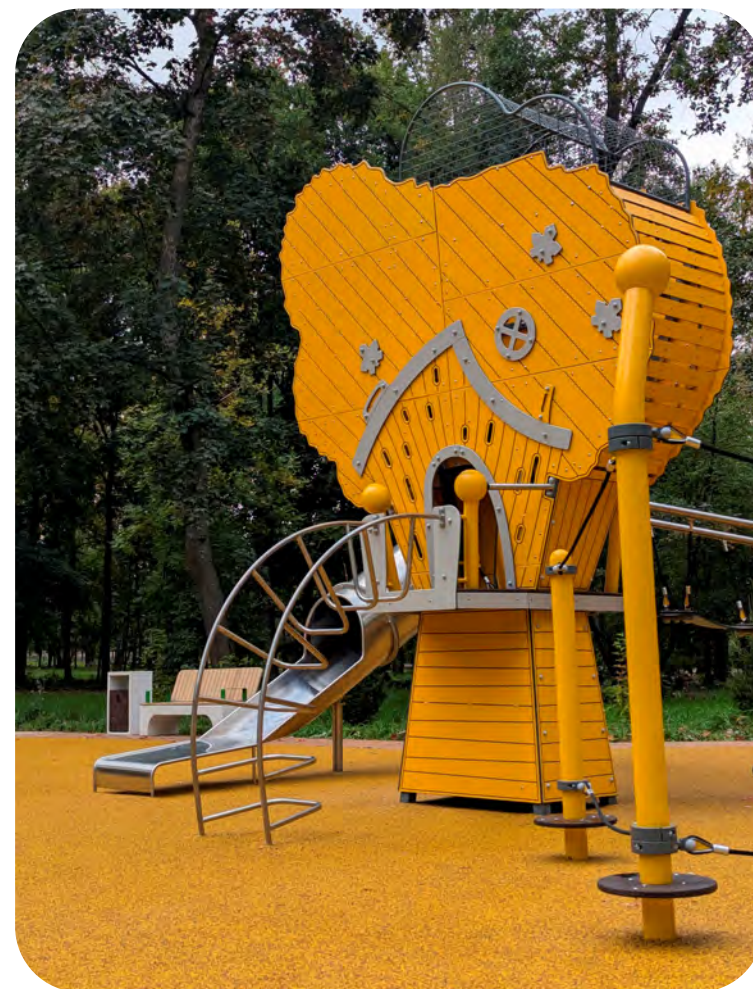

г. Тула. Болохово

г. Воронеж 350 км г. Тула

Артикулы на фото:

2336.4.1 Игровой комплекс «Осенний лес HDPE» тип-4

2325 Канатный комплекс «Кратер»