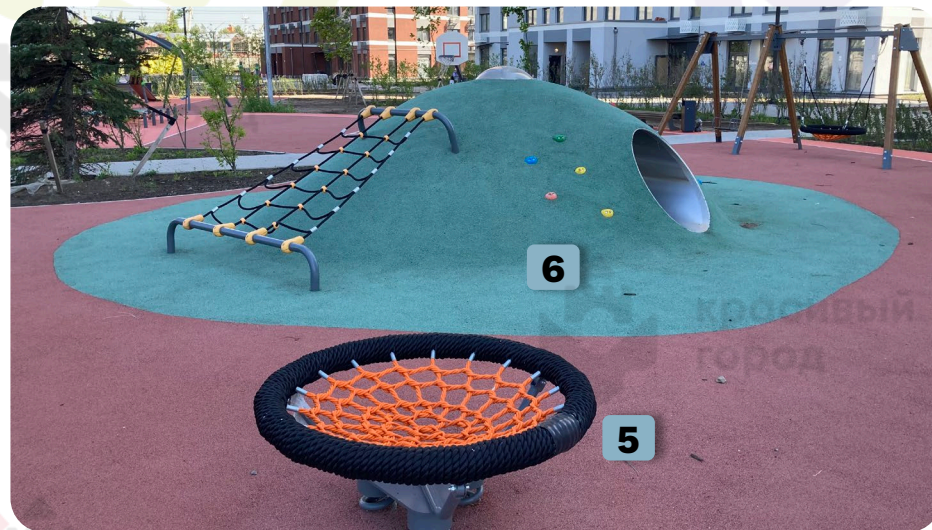

# ЖК «Морская миля»

г. Санкт-Петербург, ул. Маршала Казакова, д. 21

1. **(2150)** Уличный тренажер «Велосипед»
2. **(3910)** Канатный комплекс «Лабиринт»
3. **(2306)** Блок «Альпинист 6»
4. **(3293.1)** Игровой Комплекс «Джунгли»
5. **(4105.2)** Карусель «Гнездо» тип-2
6. **(1703.01)** Холм с иллюминатором
7. **(3361)** Игровой комплекс «Сетка-3»
8. **(2423)** Спортивный комплекс «Кси»
9. **(4006)** Спортивный комплекс «Гамп»
10. **(2106)** Баскетбольная башня
11. **(3503.1)** Качели металлические «Новая эра»
12. **(2308.1)** Спортивно-игровой комплекс «Молекула 5+3»
13. **(1704.01)** Геопластика «Переправа»
14. **(2229.8)** Теннисный стол «Сити»
15. **(1323)** Беседка для двоих
16. **(1294; 1542)** Стол игровой «Настольная игра»; Столик со скамьями для настольных игр