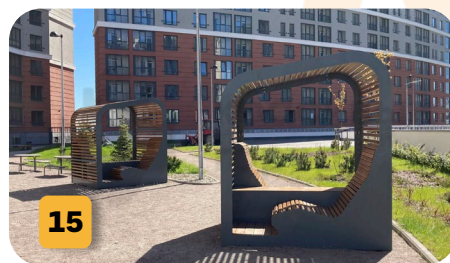

# ЖК «Морская набережная»

г. Санкт-Петербург, бул. Головнина, д. 23

1. **(3910)** Канатный комплекс «Лабиринт»
2. **(1286.5)** Игровой дворик «Лодка»
3. **(1287.5)** Игровой дворик «Оазис»
4. **(2247.1)** Спортивный комплекс «Переправа» с качающимся мостиком
5. **(1129)** Качели деревянные с местом для 1 подвеса «Гнездо» + 1 подвес на выбор
6. **(3303)** Игровой комплекс «Летучий голландец»
7. **(1415.1)** Стенка для рисования тип 1
8. **(1592)** Бизиборд «Счеты»
9. **(1542)** Столик со скамьями для настольных игр
10. **(4002; 4004)** Спортивные комплексы «Властелин колец» и «Небоскреб»
11. **(4007; 4008)** Спортивные комплексы «Вверх» 200 и «Вверх» 400
12. **(2150)** Уличный тренажер «Велосипед»
13. **(2155)** Уличный тренажер «Эллипс»
14. **(1325)** Уличный шезлонг
15. **(1316)** Беседка - шезлонг со столом
16. **(1338)** Беседка «Елочка»
17. **(1485)** Качалка «Пчелка-М»
18. **(1516)** Скамья «Вагончик»
19. **(1349.1)** Теневой навес тип 6.1
20. **(1244)** Песочница с дверцами