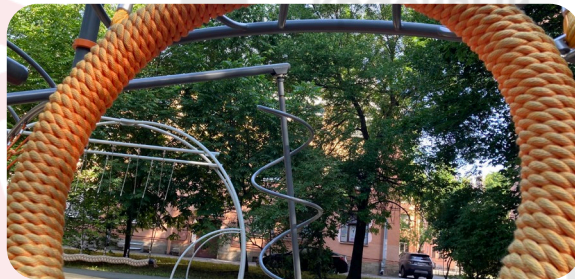

Спортивное благоустройство

г. Санкт-Петербург, ул. Тракторная, д. 9

1. **(2418)** Спортивный комплекс «Альфа»
2. **(2502.4.1)** Батут круг Ø190 (прыж. пов. Ø121) чёрный