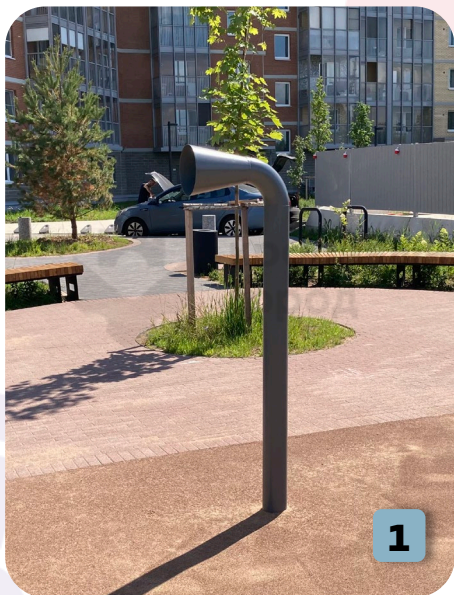

Двор с геопластикой

г. Санкт-Петербург, Советский пр., 4 двор

1. **(1467.12)** Переговорная труба с двумя выходами
2. **(2212.5.5)** Динамический элемент "Паутина" на столбах
3. **(1599.1200.480.01)** Горка для геопластики
4. **(3383)** Качалка «Байк»
5. **(1482.7)** Балансир для четверых на бревне