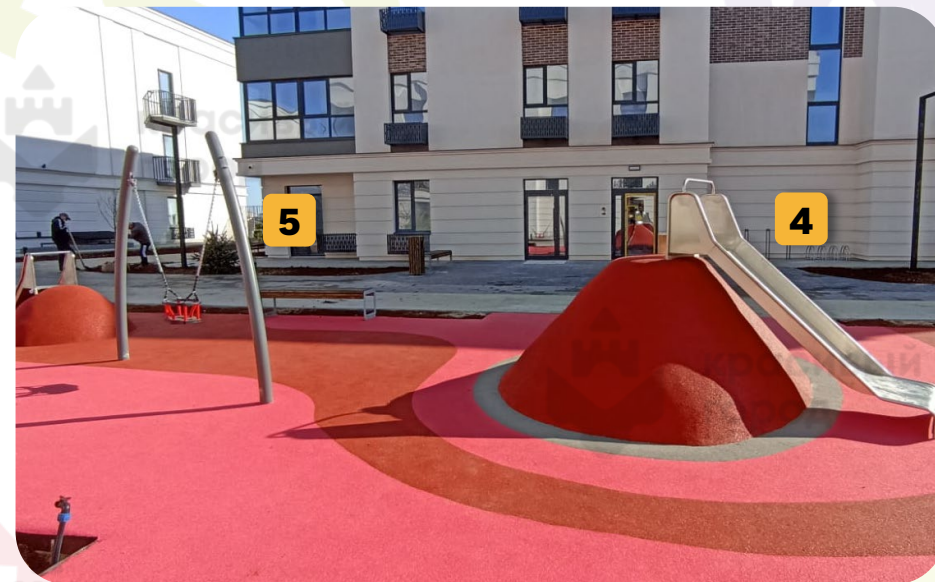

ЖК «Герои поколений»

г. Волгоград, ул. Землячки, д. 841

1. **(1703.03)** Холм с трубой «Проход»
2. **(1193)** Качели металлические тип-2 «Гнездо»
3. **(2502.2)** Круглый батут Ø160 (прыж. пов. Ø91) красный
4. **(1.1000.480.02)** Горка 1000 прямая с ушами
5. **(1194.2)** Качели металлические тип-2 с люлькой