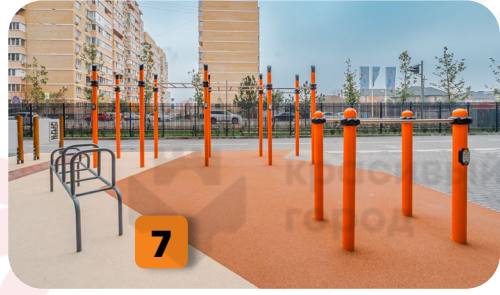

# ЖК «Самолёт»

г. Краснодар, ул. Ближний Западный обход, д. 39/2

1. **(3906)** Канатный комплекс «Волна»
2. **(3297.1)** Игровой комплекс «Тропики» тип-1
3. **(2288.3)** Лавка с упорами для отжимания
4. **(2281.50)** Воркаут «9 турников, шведская стенка, кольца, брусья и скамья для пресса»
5. **(1191.9)** Качели деревянные «2 Гнезда»
6. **(1467.6)** Детский телеграф
7. **(2212.5.1)** Игровой комплекс «Джунгли с горкой»
8. Спортивные элементы «Вверх» **(4007, 4008, 4008.2)**
9. **(1482.7)** Балансир для четверых на бревне
10. **(1594)** Бизиборд «Профессии»
11. **(1592)** Бизиборд «Счеты»
12. **(3296)** Игровой комплекс «Сафари»
13. **(1470.1)** Балансир «Жук-рогач»
14. **(1704.01)** Геопластика «Переправа»
15. **(2311.5.1)** Гамак на круглых столбах тип-2