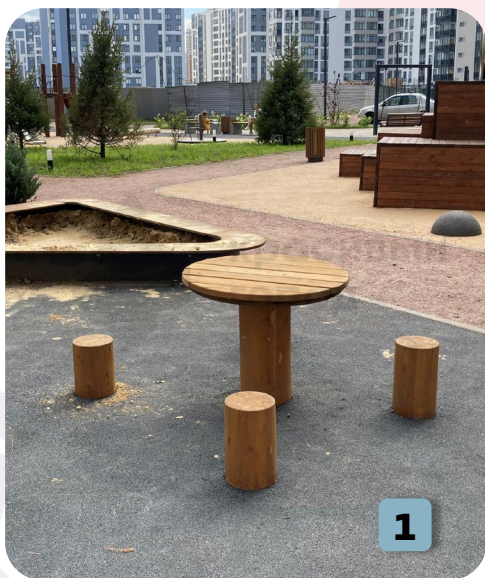

ЖК «ID Кудрово»

г. Санкт-Петербург, ул., Строителей, д. 1, к. 2