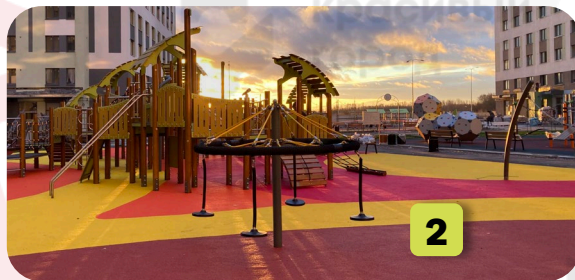

ЖК «Ручьи»

г. Санкт-Петербург, Северный пр., д. 121 к. 1

1. **(2332.6)** Игровой комплекс «Робинзон и 2 острова»
2. **(4108)** Карусель с подвесами
3. **(1399.4.1)** Теневой навес для игрового спортивного оборудования с уличными тренажерами **(2173; 2150; 2153; 2160.2; 2155)**