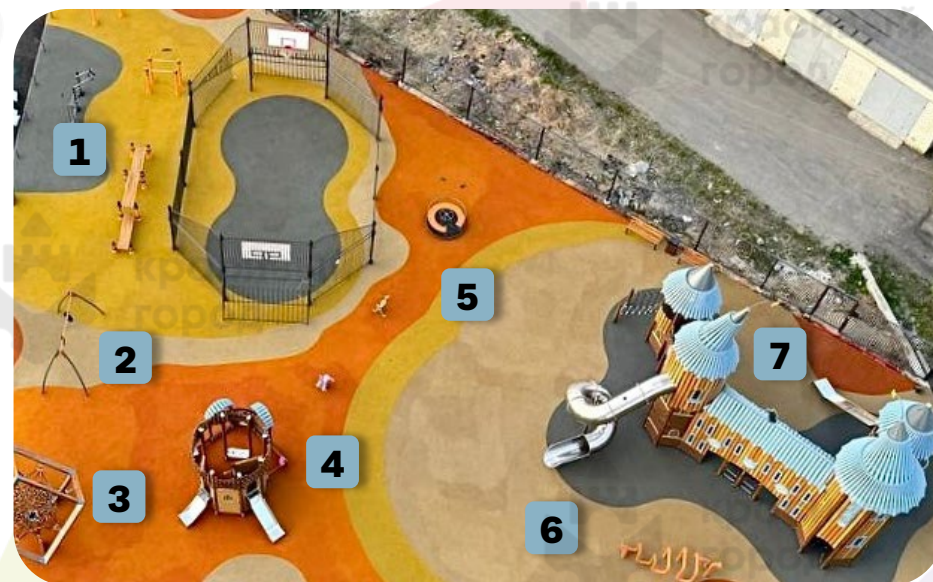

# ЖК «КЗКТ»

г. Курган, ул. Коли Мяготина, д. 34

1. **(2269.1.50)** Воркаут «Скамья трёхуровневая»
2. **(1111.1)** Качели металлические тип-1 с местом для 2 подвесов (серые)
3. **(2308)** Канатный комплекс «Куб»
4. **(1204)** Песочный дворик «Волшебство»
5. **(1461)** Карусель «Круг»
6. **(1467.6)** Детский телеграф
7. **(2333.1.01)** Игровой комплекс «Фэнтези» тип-1С (Индивидуальный заказ)

# Васильевский остров

г. Санкт-Петербург, ул. Наличная, д. 25

1. **(3305.6)** Игровой комплекс «Небесное дерево» тип-3
2. **(1676)** Урна «Ухоженный двор»
3. **(1535.1)** Скамья парковая на металлическом основании со спинкой тип-2
4. **(1815)** Цветочная композиция со скамейкой
5. **(2229.8)** Теннисный стол «Сити»
6. **(1102.1)** Качели-диван с навесом
7. **(1699.1)** Инфоцит тип-1
8. **(3218.6)** Игровой комплекс «Витязь» мини
9. **(2162.5)** Эко-тренажер «Подтягивание»
10. **(2150.5)** Эко-тренажер «Велосипед»
11. **(2155.5)** Эко-тренажер «Эллипс»