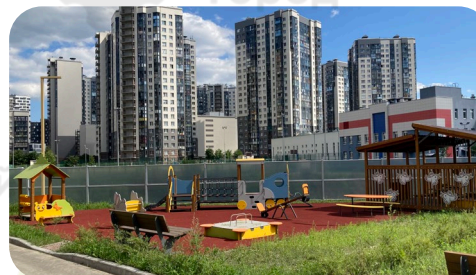

# Небесное благоустройство

г. Санкт-Петербург, Наставников пр., д. 45 к. 1

1. **(1221.4)** Песочный дворик «Небесное дерево»
2. **(1656; 1607.2)** Диван парковый тип-10; Урна «Круглая» антивандальная
3. **(2262.50)** Воркаут «3 турника, шведская стенка, кольца и рукоход»
4. **(2155)** Уличный тренажер «Эллипс»
5. **(1191)** Качели деревянные «Гнездо»
6. **(3305.3)** Игровой комплекс «Небесное дерево» мини с переходом
7. **(4105)** Карусель «Гнездо»
8. **(2167)** Уличный тренажер «Степ + Вело»
9. **(1657; 1607.2)** Диван парковый тип-11; урна «Круглая» антивандальная

# Универсальные площадки в детском саду

г. Санкт-Петербург, Русановская ул., д. 4

1. (1657) Диван парковый тип-11
2. (3293.3) Игровой комплекс «Джунгли мини»
3. (1364) Беседка «Эко»
4. (1482) Балансир простой
5. (1607.2) Урна «Круглая» антивандальная
6. (1425) Качалка «Мотоцикл»
7. (1287.5) Игровой дворик «Оазис»
8. (1517) Скамья «Катерок»
9. (1512) Стол со скамьями «Луна»
10. (3218) Игровой комплекс «Витязь»
11. (1244) Песочница с дверцами
12. (1397) Ящик для игрушек
13. (1338) Беседка «Ёлочка»
14. (2245) Стенка для перелезания тип-3
15. (1441) Бум бревно «Змейка-2»
16. (1399.5) Навес для колясок тип-2
17. (3275) Игровой комплекс «Паровозик с вагончиком и горкой»
18. (1523; 1516) Скамьи «Паровоз» и «Вагончик»
19. (1515) Скамья «Гусеница»