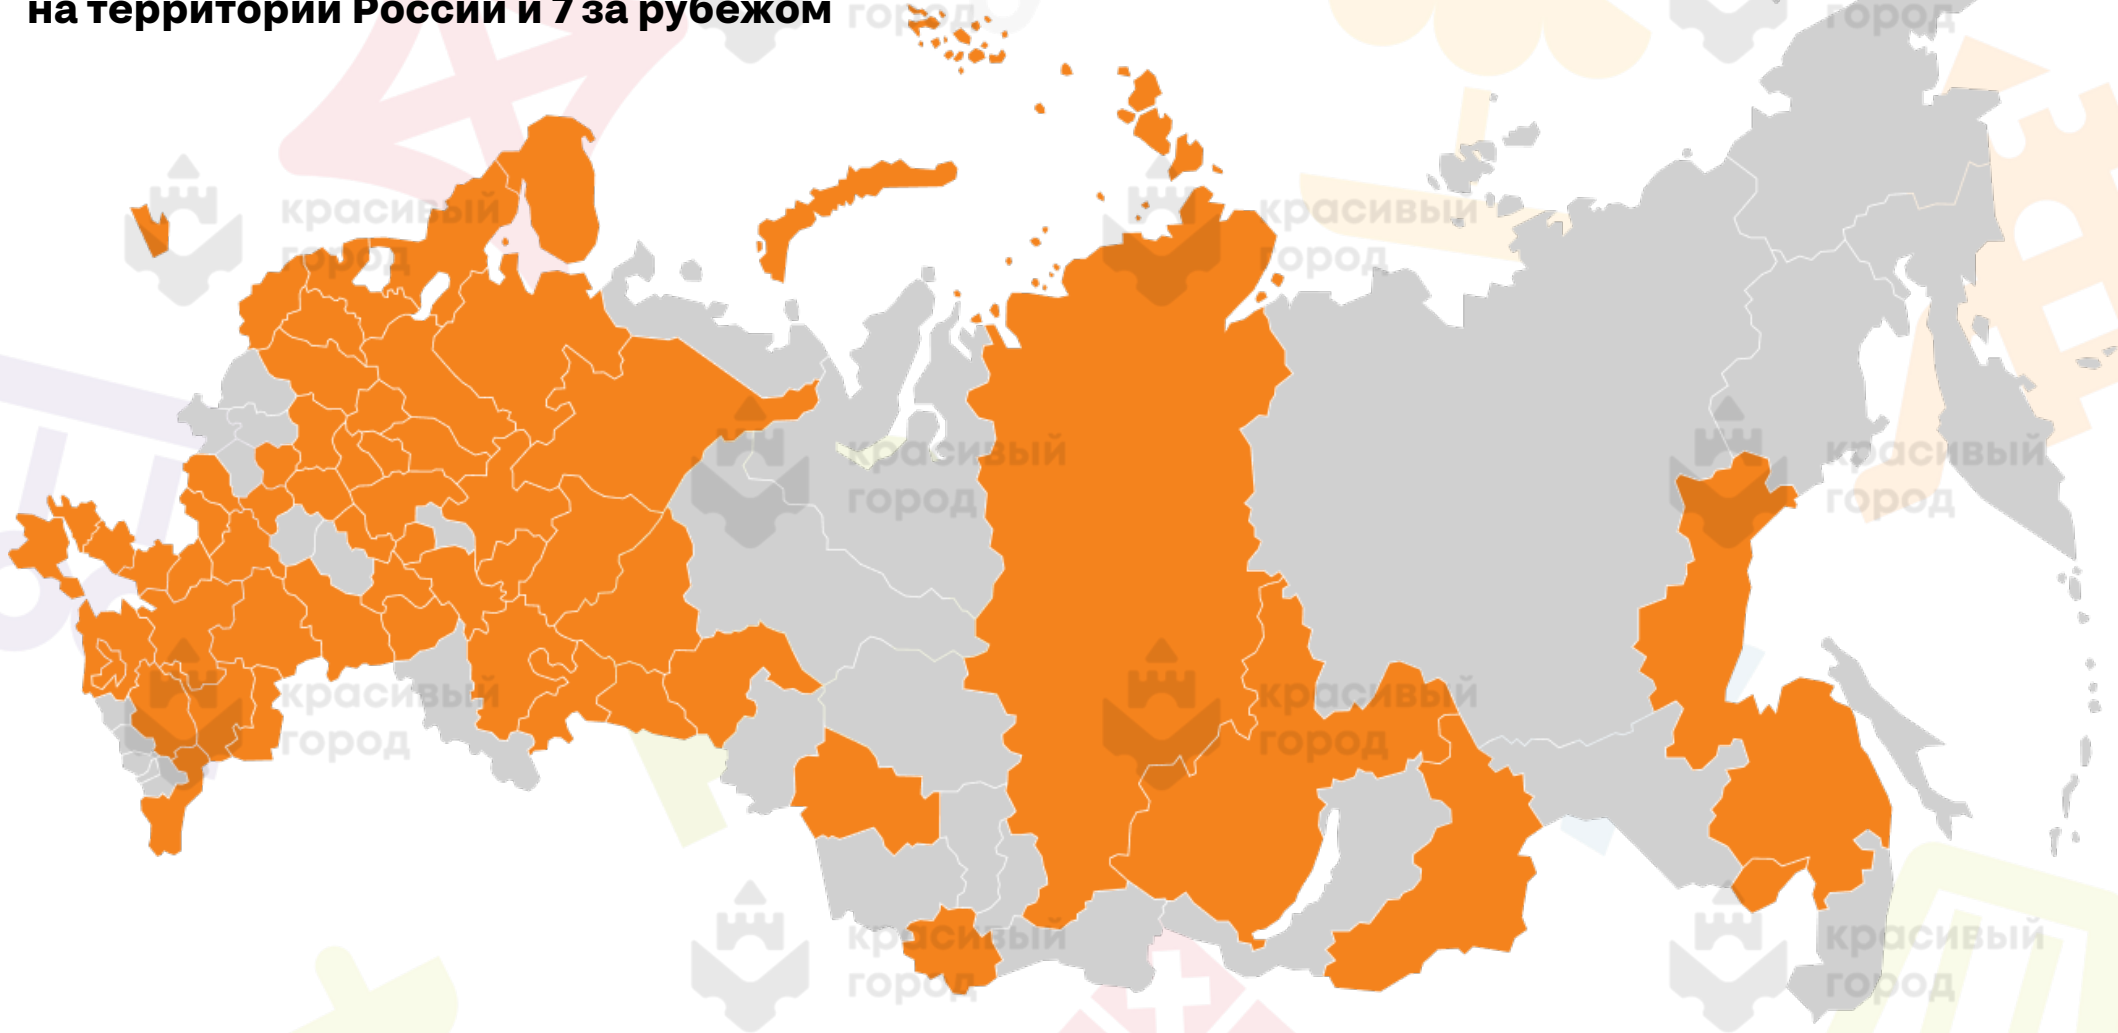

# О компании

красивый город

Дилерская сеть: 62 официальных представительства на территории России и 7 за рубежом