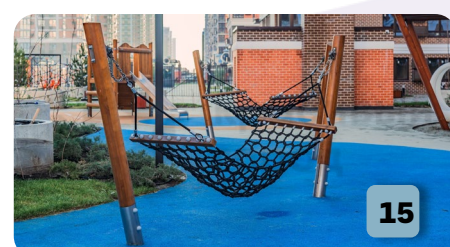

# ЖК «Самолёт»

г. Краснодар, ул. Ближний Западный обход, д. 39/2

1. **(3906)** Канатный комплекс «Волна»
2. **(3297.1)** Игровой комплекс «Тропики» тип-1
3. **(2288.3)** Лавка с упорами для отжимания
4. **(2281.50)** Воркаут «9 турников, шведская стенка, кольца, брусья и скамья для пресса»
5. **(1191.9)** Качели деревянные «2 Гнезда»
6. **(1467.6)** Детский телеграф
7. **(2212.5.1)** Игровой комплекс «Джунгли с горкой»
8. Спортивные элементы «Вверх» **(4007, 4008, 4008.2)**
9. **(1482.7)** Балансир для четверых на бревне
10. **(1594)** Бизиборд «Профессии»
11. **(1592)** Бизиборд «Счеты»
12. **(3296)** Игровой комплекс «Сафари»
13. **(1470.1)** Балансир «Жук-рогач»
14. **(1704.01)** Геопластика «Переправа»
15. **(2311.5.1)** Гамак на круглых столбах тип-2