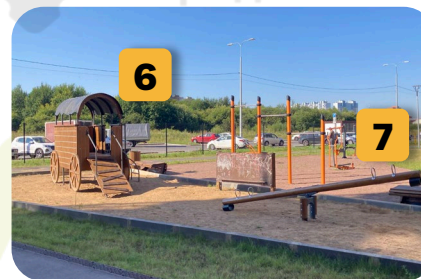

ЖК «Новые горизонты»

г. Бугры, Ленинградская обл., Зеленая ул., д. 1

1. **(2307.1)** Канатный комплекс «Куб» тип-1
2. **(1535)** Скамья парковая на металлическом основании
  (2329) Спортивно-игровой комплекс «Над облаками»
3. **(2276.50)** Воркаут «Турник тройной разноуровневый»
4. **(2155, 2173)** Уличные тренажеры
5. **(3286.5)** Игровой комплекс «Повозка»
6. **(1482.7)** Балансир для четверых на бревне
7. **(2316)** Канатный тоннель
8. **(2230.1)** Канатный комплекс «Звезда»
9. **(1499.9)** Детские столики-стульчики
10. **(3606)** Качели деревянные «Круговые»
11. **(1402.5)** Карусель «Эко»
12. **(1442.19)** Игровой элемент «Руны»
13. **(1195.3)** Качели на круглых столбах «2 подвеса»
14. **(3379)** Качалка «Жук-рогач»
15. **(3377)** Качалка «Пчёлка»