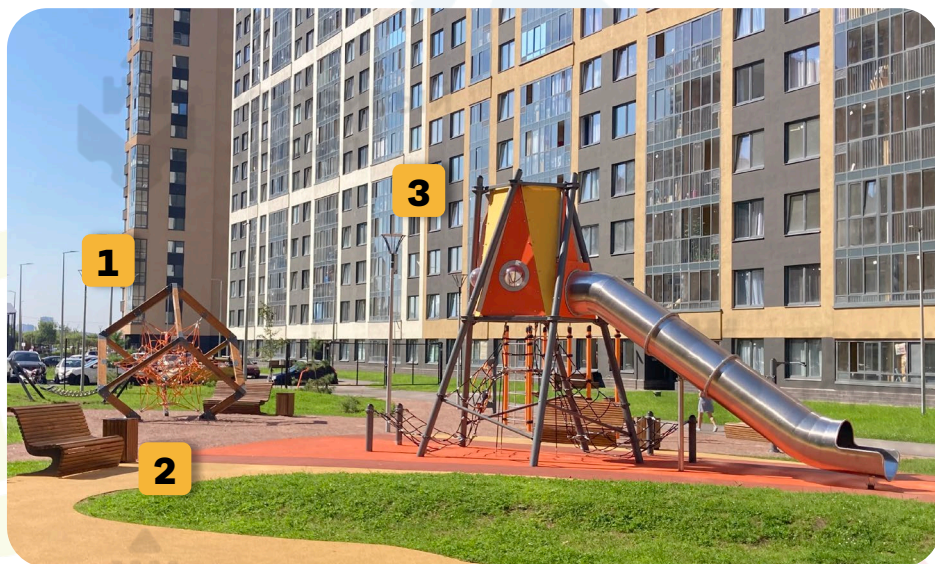

ЖК «Новые горизонты»

г. Бугры, Ленинградская обл., Зеленая ул., д. 1

1. **(2307.1)** Канатный комплекс «Куб» тип-1
2. **(1535)** Скамья парковая на металлическом основании
  (2329) Спортивно-игровой комплекс «Над облаками»
3. **(2276.50)** Воркаут «Турник тройной разноуровневый»
4. **(2155, 2173)** Уличные тренажеры
5. **(3286.5)** Игровой комплекс «Повозка»
6. **(1482.7)** Балансир для четверых на бревне
7. **(2316)** Канатный тоннель
8. **(2230.1)** Канатный комплекс «Звезда»
9. **(1499.9)** Детские столики-стульчики
10. **(3606)** Качели деревянные «Круговые»
11. **(1402.5)** Карусель «Эко»
12. **(1442.19)** Игровой элемент «Руны»
13. **(1195.3)** Качели на круглых столбах «2 подвеса»
14. **(3379)** Качалка «Жук-рогач»
15. **(3377)** Качалка «Пчёлка»