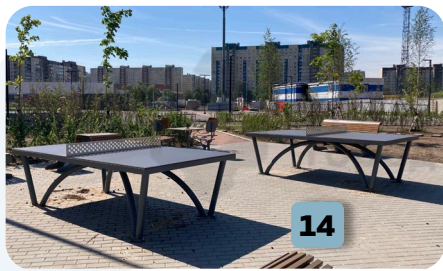

# ЖК «Морская миля»

г. Санкт-Петербург, ул. Маршала Казакова, д. 21

1. **(2150)** Уличный тренажер «Велосипед»
2. **(3910)** Канатный комплекс «Лабиринт»
3. **(2306)** Блок «Альпинист 6»
4. **(3293.1)** Игровой Комплекс «Джунгли»
5. **(4105.2)** Карусель «Гнездо» тип-2
6. **(1703.01)** Холм с иллюминатором
7. **(3361)** Игровой комплекс «Сетка-3»
8. **(2423)** Спортивный комплекс «Кси»
9. **(4006)** Спортивный комплекс «Гамп»
10. **(2106)** Баскетбольная башня
11. **(3503.1)** Качели металлические «Новая эра»
12. **(2308.1)** Спортивно-игровой комплекс «Молекула 5+3»
13. **(1704.01)** Геопластика «Переправа»
14. **(2229.8)** Теннисный стол «Сити»
15. **(1323)** Беседка для двоих
16. **(1294; 1542)** Стол игровой «Настольная игра»; Столик со скамьями для настольных игр