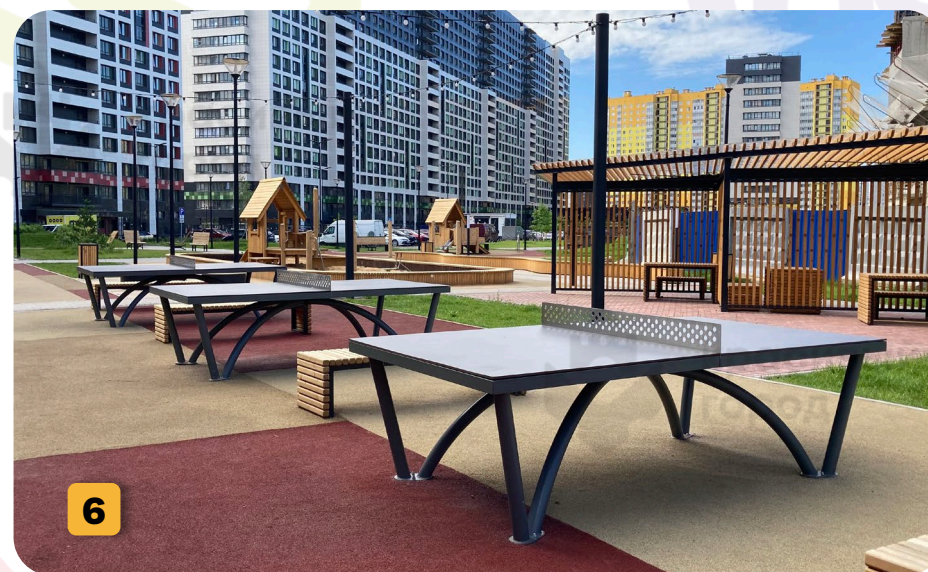

ЖК «Урбанист»

г. Мурино, Ленинградская обл., Всеволожский район, пр. Ручьевский

1. **(3293.10)** Игровой Комплекс «Эко Прогресс»
2. **(2502.3)** Батут круг желтый Ø210 (прыж. пов. Ø141)
3. **(1191)** Качели деревянные «Гнездо»
4. **(2307)** Канатный комплекс «Куб»
5. **(1620.1/2/3)** Скамья круглая на металлическом основании
6. **(2229.8)** Теннисный стол «Сити»
7. **(4101)** Карусель «Ёлочка»
8. **(4107.2)** Карусель «Вертушка»
9. **(1197.1)** Качели на круглых столбах «Рога»
10. **(1495.1)** Игровой элемент «Экскаватор-Жук»
11. **(1482.7)** Балансир для четверых на бревне