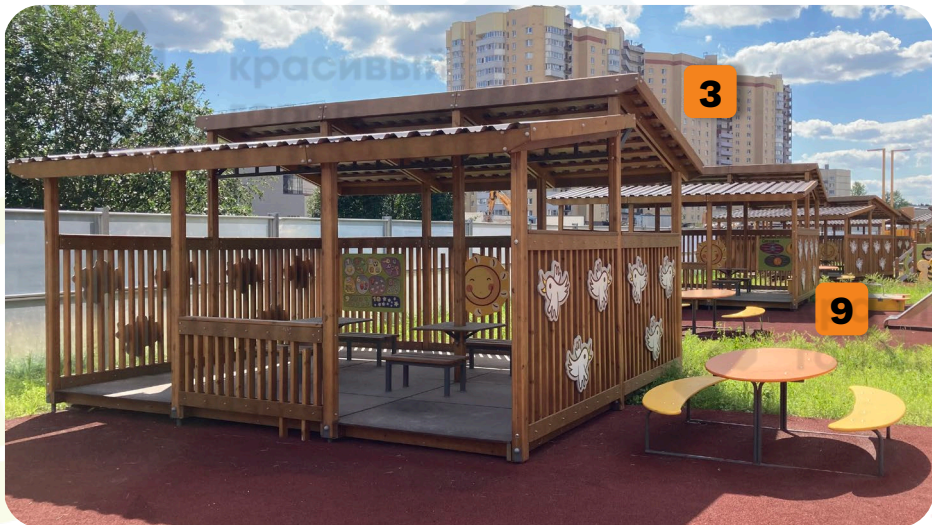

# Небесное благоустройство

г. Санкт-Петербург, Наставников пр., д. 45 к. 1

1. **(1221.4)** Песочный дворик «Небесное дерево»
2. **(1656; 1607.2)** Диван парковый тип-10; Урна «Круглая» антивандальная
3. **(2262.50)** Воркаут «3 турника, шведская стенка, кольца и рукоход»
4. **(2155)** Уличный тренажер «Эллипс»
5. **(1191)** Качели деревянные «Гнездо»
6. **(3305.3)** Игровой комплекс «Небесное дерево» мини с переходом
7. **(4105)** Карусель «Гнездо»
8. **(2167)** Уличный тренажер «Степ + Вело»
9. **(1657; 1607.2)** Диван парковый тип-11; урна «Круглая» антивандальная

# Универсальные площадки в детском саду

г. Санкт-Петербург, Русановская ул., д. 4

1. (1657) Диван парковый тип-11
2. (3293.3) Игровой комплекс «Джунгли мини»
3. (1364) Беседка «Эко»
4. (1482) Балансир простой
5. (1607.2) Урна «Круглая» антивандальная
6. (1425) Качалка «Мотоцикл»
7. (1287.5) Игровой дворик «Оазис»
8. (1517) Скамья «Катерок»
9. (1512) Стол со скамьями «Луна»
10. (3218) Игровой комплекс «Витязь»
11. (1244) Песочница с дверцами
12. (1397) Ящик для игрушек
13. (1338) Беседка «Ёлочка»
14. (2245) Стенка для перелезания тип-3
15. (1441) Бум бревно «Змейка-2»
16. (1399.5) Навес для колясок тип-2
17. (3275) Игровой комплекс «Паровозик с вагончиком и горкой»
18. (1523; 1516) Скамьи «Паровоз» и «Вагончик»
19. (1515) Скамья «Гусеница»