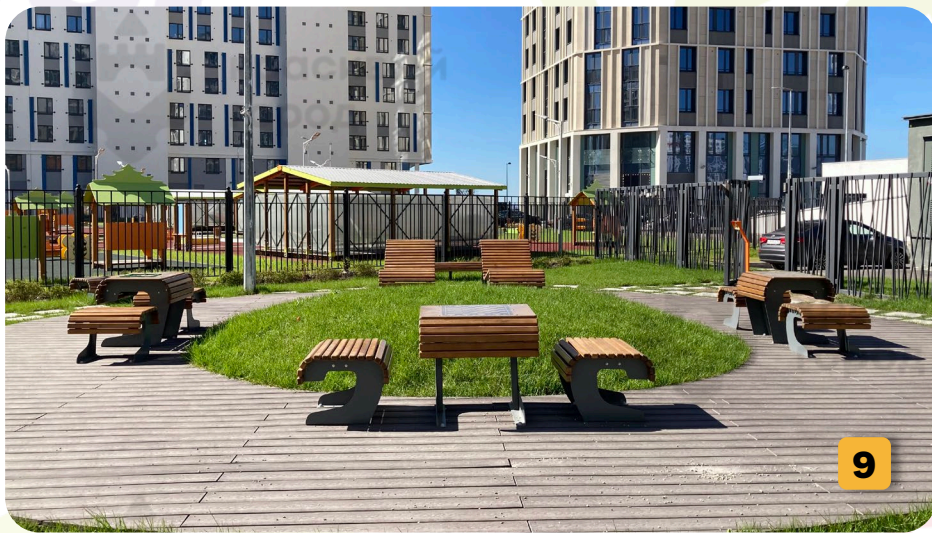

# Площадка в эко-стиле

г. Санкт-Петербург, Гудиловская ул., д. 9

1. **(2324)** Игровой комплекс «Вигвам»
2. **(2212.5.1)** Игровой комплекс «Джунгли с горкой»
3. **(1196)** Качели на круглых столбах «Викинг»
4. **(3381)** Качалка «Планер»
5. **(1195.8)** Качели на круглых столбах «Гнездо и место для 2 подвесов»
6. **(3224.5)** Горка «Эко»
7. **(2173)** Уличный тренажер «Подтягивание + Гиб колена»
8. **(2154)** Уличный тренажер «Вертикальный пресс + Турник»
9. **(4011)** Спортивный комплекс «Скала»
10. **(2288.3)** Лавка с упорами для отжимания