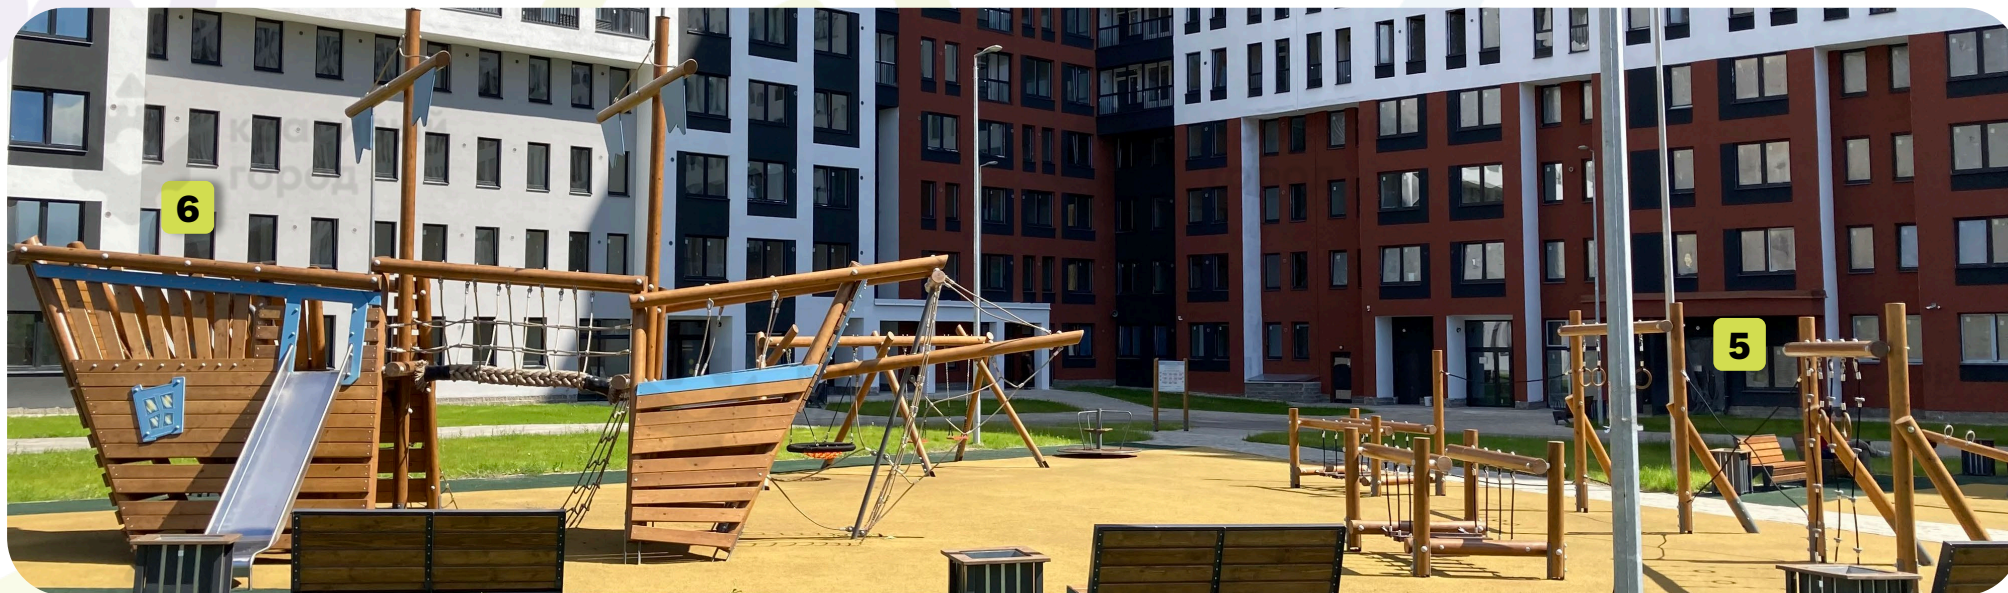

ЖК «Мурино Space»

Ленинградская обл., Всеволожский район, Мурино, ул. Шоссе в Лаврики, 2 двор

1. **(2270.1.50)** Воркаут «Перекладины для отжимания» тип-2
2. **(2278.50)** Воркаут «3 турника, канат, шведская стенка, кольца и 2 скамьи для пресса»
3. **(2269.1.50)** Воркаут «Скамья трёхуровневая»
4. **(1195.8)** Качели на круглых столбах «Гнездо и место для 2 подвесов»
5. **(3303.1)** Игровой комплекс «Летучий голландец» дерево
6. **(2212.12)** Интерактивная полоса препятствий