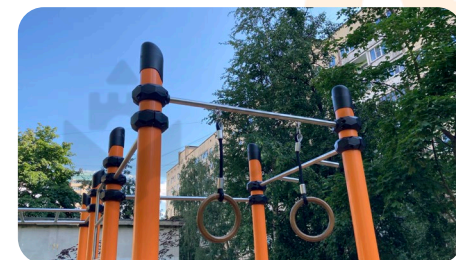

# Небесное благоустройство

г. Санкт-Петербург, Наставников пр., д. 45 к. 1

1. **(1221.4)** Песочный дворик «Небесное дерево»
2. **(1656; 1607.2)** Диван парковый тип-10; Урна «Круглая» антивандальная
3. **(2262.50)** Воркаут «3 турника, шведская стенка, кольца и рукоход»
4. **(2155)** Уличный тренажер «Эллипс»
5. **(1191)** Качели деревянные «Гнездо»
6. **(3305.3)** Игровой комплекс «Небесное дерево» мини с переходом
7. **(4105)** Карусель «Гнездо»
8. **(2167)** Уличный тренажер «Степ + Вело»
9. **(1657; 1607.2)** Диван парковый тип-11; урна «Круглая» антивандальная