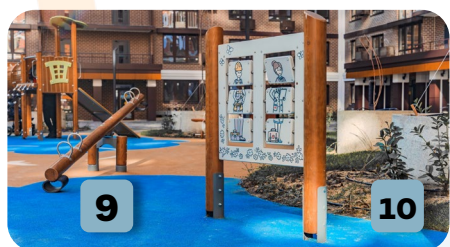

# ЖК «Самолёт»

г. Краснодар, ул. Ближний Западный обход, д. 39/2

1. **(3906)** Канатный комплекс «Волна»
2. **(3297.1)** Игровой комплекс «Тропики» тип-1
3. **(2288.3)** Лавка с упорами для отжимания
4. **(2281.50)** Воркаут «9 турников, шведская стенка, кольца, брусья и скамья для пресса»
5. **(1191.9)** Качели деревянные «2 Гнезда»
6. **(1467.6)** Детский телеграф
7. **(2212.5.1)** Игровой комплекс «Джунгли с горкой»
8. Спортивные элементы «Вверх» **(4007, 4008, 4008.2)**
9. **(1482.7)** Балансир для четверых на бревне
10. **(1594)** Бизиборд «Профессии»
11. **(1592)** Бизиборд «Счеты»
12. **(3296)** Игровой комплекс «Сафари»
13. **(1470.1)** Балансир «Жук-рогач»
14. **(1704.01)** Геопластика «Переправа»
15. **(2311.5.1)** Гамак на круглых столбах тип-2